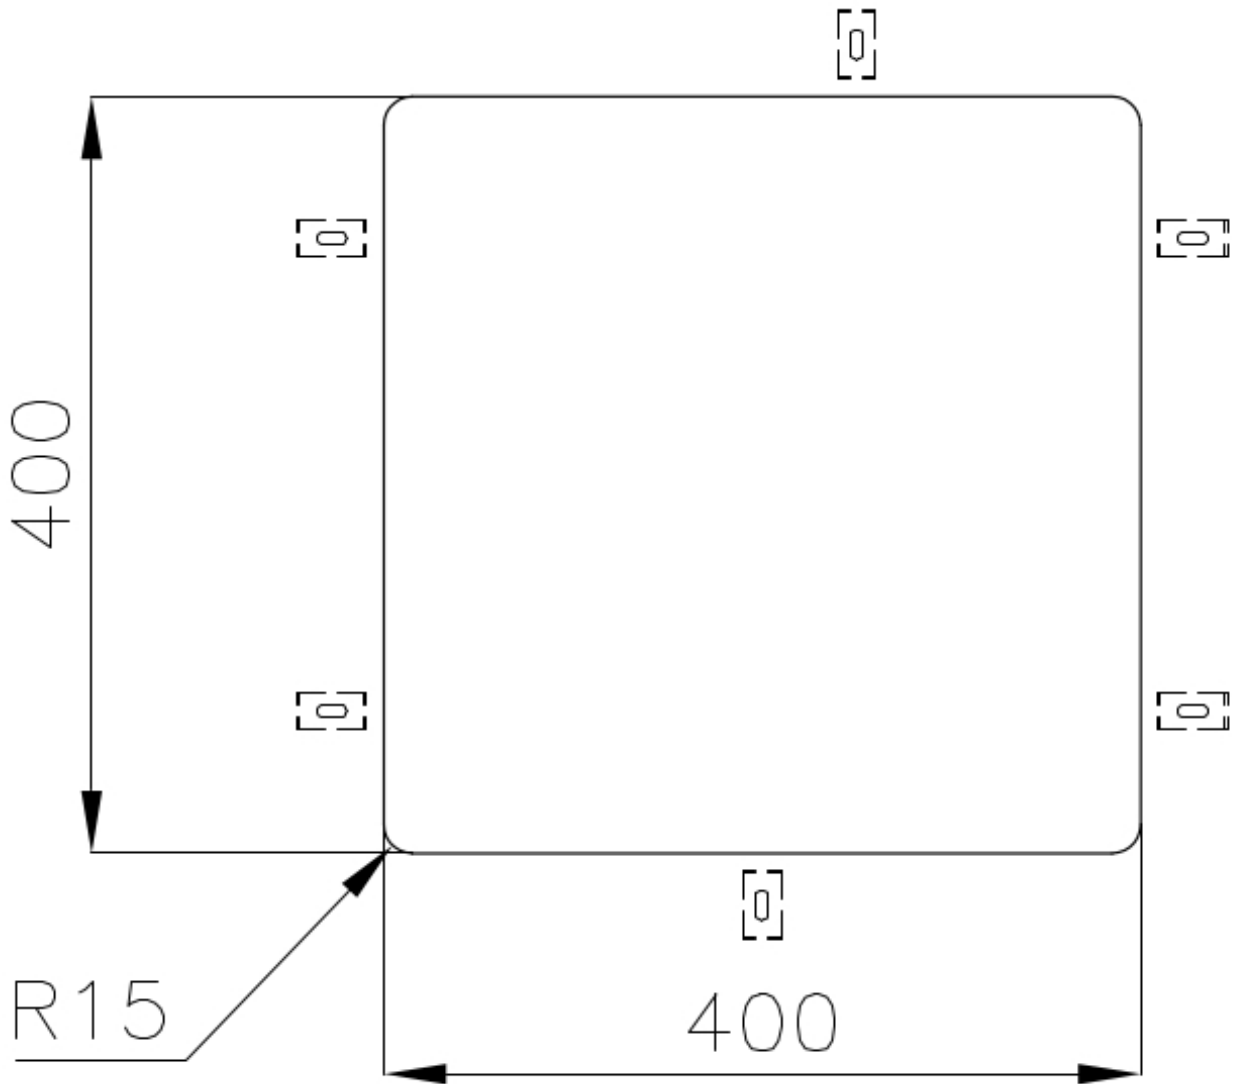

TROPPO PIENO PERIMETRALE

Il troppo/pieno è una sicurezza sempre presente sui lavelli Foster che impedisce il traboccare dell'acqua dalla vasca in caso di dimenticanze. La soluzione a scarico perimetrale migliora l'estetica grazie alla forma squadrata ed essenziale.

Finitura PVD

Materiale Acciaio inox AISI 304

Texture Fumé

Base 45 cm

Dimensioni 440x440 mm

Dotazioni standard Ganci di fissaggio, guarnizione, piletta, troppo-pieno e sifone, Imballo in scatola

Fori Mixer Nessun foro di serie

Foro incasso Vedi scheda tecnica

Gocciolatoio No

Larghezza 44 cm

Misura vasca 400x400mm

Numero vasche 1 vasca

Piletta Piletta 3,5"

DATI TECNICI

Cut out size
Dimensioni per foratura top