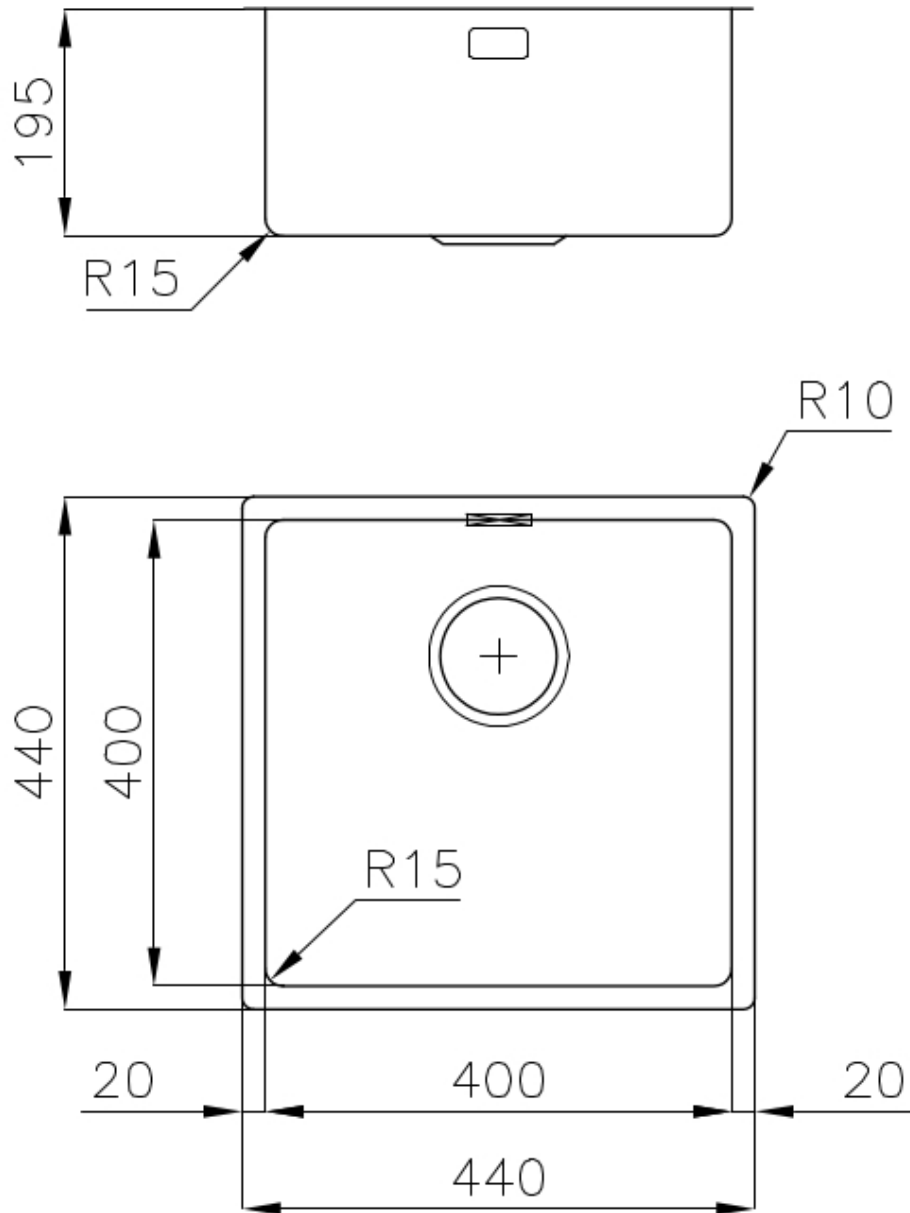

Finitura PVD

Materiale Acciaio inox AISI 304

Texture Fumé

Base 45 cm

Dimensioni 440x440 mm

Dotazioni standard Ganci di fissaggio, guarnizione, piletta, troppo-pieno e sifone, Imballo in scatola

Fori Mixer Nessun foro di serie

Foro incasso Vedi scheda tecnica

Gocciolatoio No

Larghezza 44 cm

Misura vasca 400x400mm

Numero vasche 1 vasca

Piletta Piletta 3,5"

DATI TECNICI

Cut out size
Dimensioni per foratura top