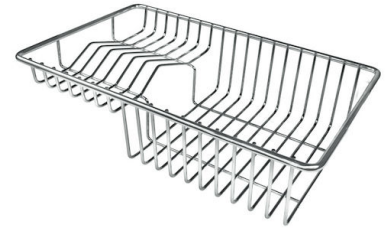

VASCA A RAGGIO STRETTO

Vasche con forme squadrate dal design moderno e con aumentata capienza. Per un'estetica minimal coniugata con la massima praticità.

DETTAGLI

Bordo Installazione

Sottotop

Colorazione

Gun Metal

Foro incasso Vedi scheda tecnica

Gocciolatoio No

Larghezza 44 cm

Misura vasca 400x400mm

Numero vasche 1 vasca

Piletta Piletta 3,5"

DATI TECNICI

Cut out size
Dimensioni per foratura top

GALLERIA FOTOGRAFICA

ACCESSORI OPZIONALI

Cestello bianco
8612 100

Cestello inox
8612 000

Cestello portapiatti inox
8100 303
* solo in abbinamento con l'accessorio
8644 101

Griglia portapiatti inox
8100 154

Tagliere in cristallo
8631 300

Tagliere in HDPE
8657 001

Tagliere Twin in HDPE
8644 101

Vaschetta bianca
8153 100

Cestello portapiatti inox
8100 201

Kit grattugia con supporto per anello e vassoio di raccolta alimenti